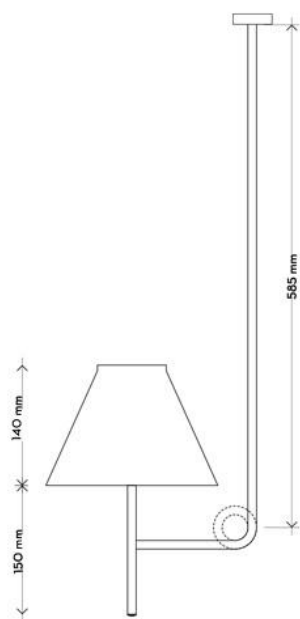

BEDTimestory

SOSPENSIONE

DESCRIZIONE: Sospensione in alluminio equipaggiata con lampada LED attacco E27 e LED 4W.

DESCRIPTION: Aluminium suspension with LED bulb E27 and LED 4W

DIMENSIONI:

DIMENSIONS:

BEDTimestory SOSPENSIONE

DESCRIZIONE: Lampada da parete in alluminio equipaggiata con lampada LED attacco E27 e LED 4W.

DESCRIPTION: Aluminium applique with LED bulb E27 and LED 4W.

DIMENSIONI:
DIMENSIONS:

BEDTimestory PARETE

FINITURE: Bianco, nero, giallo, blu, verde, grigio