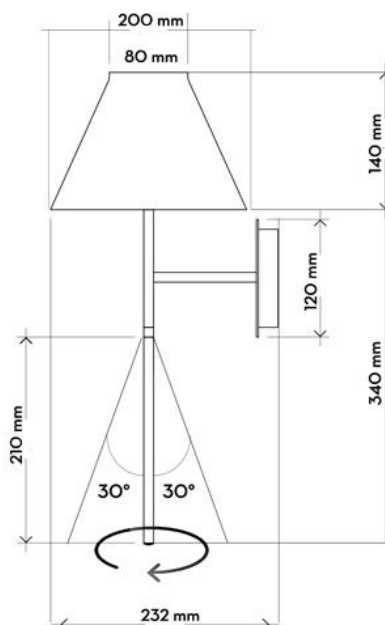

BEDTimestory

SOSPENSIONE

DESCRIZIONE: Sospensione in alluminio equipaggiata con lampada LED attacco E27 e LED 4W.

DESCRIPTION: Aluminium suspension with LED bulb E27 and LED 4W

DIMENSIONI:

DIMENSIONS:

BEDTimestory SOSPENSIONE

DESCRIZIONE: Lampada da parete in alluminio equipaggiata con lampada LED attacco E27 e LED 4W.

DESCRIPTION: Aluminium applique with LED bulb E27 and LED 4W.

DIMENSIONI:
DIMENSIONS:

BEDTimestory PARETE

FINITURE: Bianco, nero, giallo, blu, verde, grigio