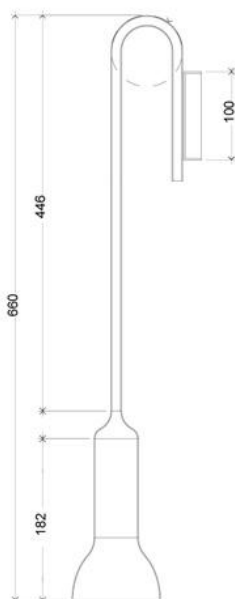

# CANDLE

SOSPENSIONE

**DESCRIZIONE:** Sospensione in alluminio, attacco E27.

**DESCRIPTION:** Aluminium suspension, E27.

**DIMENSIONI:**

**DIMENSIONS:**

CANDLE I°s

CANDLE II°s

# CANDLE

PARETE

**DESCRIZIONE:** Lampada da parete in alluminio, attacco E27/GU10.

**DESCRIPTION:** Aluminium wall lamp, E27/GU10.

**DIMENSIONI:**

**DIMENSIONS:**

CANDLE I°w

CANDLE II°w