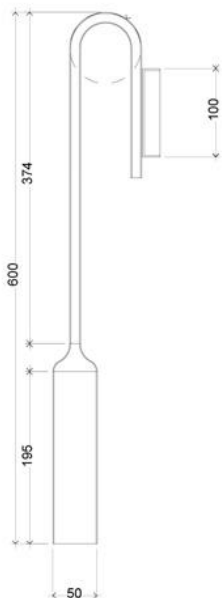

# CANDLE

SOSPENSIONE

**DESCRIZIONE:** Sospensione in alluminio, attacco E27.

**DESCRIPTION:** Aluminium suspension, E27.

**DIMENSIONI:**

**DIMENSIONS:**

CANDLE I°s

CANDLE II°s

# CANDLE

PARETE

**DESCRIZIONE:** Lampada da parete in alluminio, attacco E27/GU10.

**DESCRIPTION:** Aluminium wall lamp, E27/GU10.

**DIMENSIONI:**

**DIMENSIONS:**

CANDLE I°w

CANDLE II°w