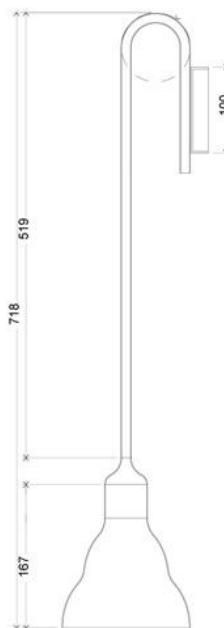

# CANDLE

SOSPENSIONE

**DESCRIZIONE:** Sospensione in alluminio, attacco E27.

**DESCRIPTION:** Aluminium suspension, E27.

**DIMENSIONI:**

**DIMENSIONS:**

CANDLE I°s

CANDLE II°s

# CANDLE

PARETE

**DESCRIZIONE:** Lampada da parete in alluminio, attacco E27/GU10.

**DESCRIPTION:** Aluminium wall lamp, E27/GU10.

**DIMENSIONI:**

**DIMENSIONS:**

CANDLE I°w

CANDLE II°w