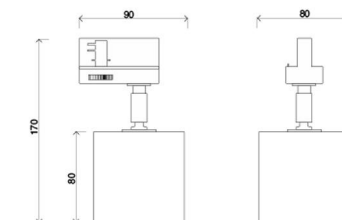

CUBETTO FOR TRACK

B 301

B 161

B 301F

B 161F

Proiettore orientabile da binario in metallo.

Sorgente LED 230V E27.

Non necessita di alimentatore.

Adjustable metal projector for track.
LED source 230V E27. No power supply needed.

Proiettore orientabile da binario in metallo.

Sorgente LED 230V GU10.

Non necessita di alimentatore.

Adjustable metal projector for track.
LED source 230V GU10. No power supply needed.

 LED GU10

Caratteristiche tecniche lampadina/ Bulb technical data

Code	PAR30	PAR16
Max power	17 W LED	10,5 W LED
Dimensions	h96xØ92 mm	h58x Ø49,6 mm
Int. protection	IP20	IP20