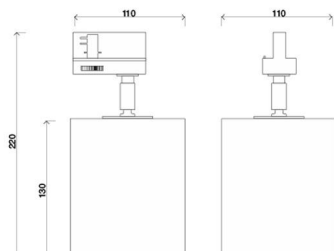

CUBETTO FOR TRACK

B 301

B 161

B 301F

B 161F

Proiettore orientabile da binario in metallo.

Sorgente LED 230V E27.

Non necessita di alimentatore.

Adjustable metal projector for track.
LED source 230V E27. No power supply needed.

Proiettore orientabile da binario in metallo.

Sorgente LED 230V GU10.

Non necessita di alimentatore.

Adjustable metal projector for track.
LED source 230V GU10. No power supply needed.

 LED GU10

Caratteristiche tecniche lampadina/ Bulb technical data

Code	PAR30	PAR16
Max power	17 W LED	10,5 W LED
Dimensions	h96xØ92 mm	h58x Ø49,6 mm
Int. protection	IP20	IP20