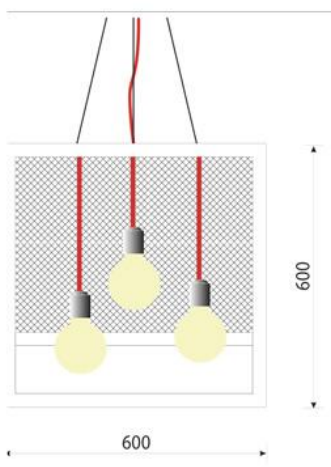

EVA

6060-4545-3060

6060

4545

3060

DIMENSIONI:

600 x 600 x H600 mm (cavo H1200)

450 x 300 x H450 mm (cavo H1200)

300 x 300 x H 600 mm (cavo H1200)

DIMENSIONS:

APPLICAZIONI: Adatto per l'illuminazione di ambienti commerciali e residenziali.

APPLICATIONS: Suitable for commercial and residential lighting.

FINITURE: Ferro naturale cerato.

FINISHES: Natural iron waxed.

LAMPADINA:
BULB:

  (3x)
Carbonfilament E27 40W - IP20 - D

  (1x)
Carbonfilament E27 40W - IP20 - D

  (2x)
Carbonfilament E27 40W - IP20 - D

 
LED E27 - 9W =60W - IP20 - A+

LED E27 - 9W =60W - IP20 - A+