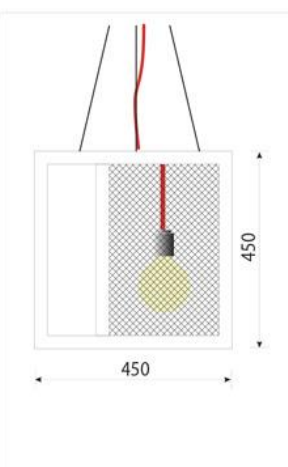

EVA

6060-4545-3060

6060

4545

3060

DIMENSIONI:

600 x 600 x H600 mm (cavo H1200)

450 x 300 x H450 mm (cavo H1200)

300 x 300 x H 600 mm (cavo H1200)

DIMENSIONS:

APPLICAZIONI: Adatto per l'illuminazione di ambienti commerciali e residenziali.

APPLICATIONS: Suitable for commercial and residential lighting.

FINITURE: Ferro naturale cerato.

FINISHES: Natural iron waxed.

LAMPADINA:
BULB:

  (3x)
Carbonfilament E27 40W - IP20 - D

  (1x)
Carbonfilament E27 40W - IP20 - D

  (2x)
Carbonfilament E27 40W - IP20 - D

 
LED E27 - 9W =60W - IP20 - A+

LED E27 - 9W =60W - IP20 - A+