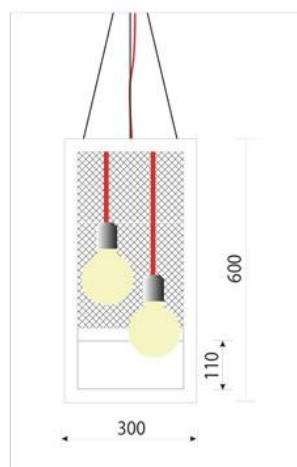

EVA

6060-4545-3060

6060

4545

3060

DIMENSIONI:

600 x 600 x H600 mm (cavo H1200)

450 x 300 x H450 mm (cavo H1200)

300 x 300 x H 600 mm (cavo H1200)

DIMENSIONS:

APPLICAZIONI: Adatto per l'illuminazione di ambienti commerciali e residenziali.

APPLICATIONS: Suitable for commercial and residential lighting.

FINITURE: Ferro naturale cerato.

FINISHES: Natural iron waxed.

LAMPADINA:
BULB:

  (3x)
Carbonfilament E27 40W - IP20 - D

  (1x)
Carbonfilament E27 40W - IP20 - D

  (2x)
Carbonfilament E27 40W - IP20 - D

 
LED E27 - 9W =60W - IP20 - A+

LED E27 - 9W =60W - IP20 - A+