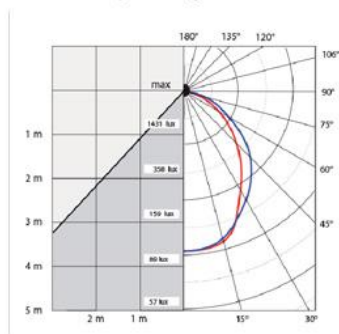

LAMPADINA:

BULB:

T8 2x20W LED G13
4000lm 3000k

T8 2x25W LED G13
5000lm 3000k