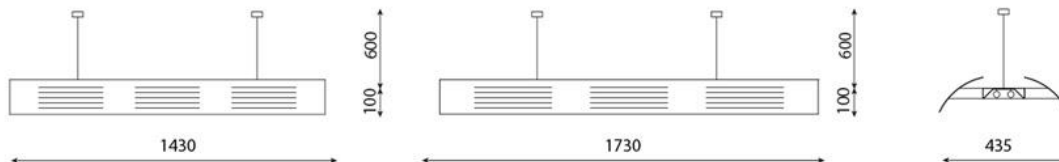

FLAP LIGHT

236-258

DESCRIZIONE: Plafoniera in alluminio, con 2 tubi LED T8 G13.

DESCRIPTION: Ceiling lamp, with n.2 LED pipes T8 G13 included.

DIMENSIONI:

DIMENSIONS:

APPLICAZIONI: Adatto per l'illuminazione di uffici, spazi commerciali e collettivi.