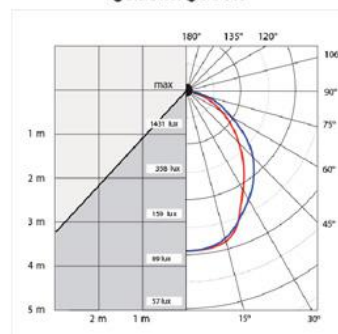

LAMPADINA:

BULB:

T8 2x20W LED G13
4000lm 3000k

T8 2x25W LED G13
5000lm 3000k