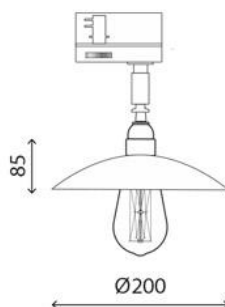

PEPE

SOSPENSIONE - DA BINARIO

Sospensione in alluminio laccato, attacco E27.

Suspension in lacquered aluminium, E27.

Lampada a binario in alluminio laccato, attacco E27.

Track lamp in lacquered aluminium, E27.

DIMENSIONI:

DIMENSIONS:

FINITURE: Nero.

FINISHES: Black.

LAMPADINA:

BULB:

Carbonfilament E27 40W - IP20 - D

Carbonfilament E27 40W - IP20 - D