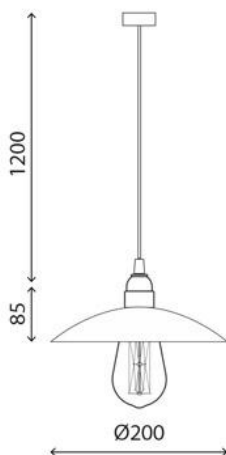

PEPE

SOSPENSIONE - DA BINARIO

Sospensione in alluminio laccato, attacco E27.

Suspension in lacquered aluminium, E27.

Lampada a binario in alluminio laccato, attacco E27.

Track lamp in lacquered aluminium, E27.

DIMENSIONI:

DIMENSIONS:

FINITURE: Nero.

FINISHES: Black.

LAMPADINA:

BULB:

Carbonfilament E27 40W - IP20 - D

Carbonfilament E27 40W - IP20 - D

LED E27 - 9W =60W - IP20 - A+

DASA

LIGHT YOUR LIFE