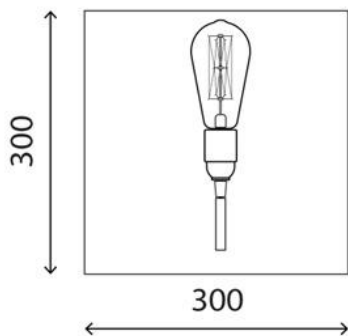

QUADRA

DESCRIZIONE: Realizzata in ferro nero naturale cerato a mano, lampada attacco E27 inclusa.

DESCRIPTION: Realized in black natural iron waxed by hand, bulb E27 included.

DIMENSIONI:
DIMENSIONS:

APPLICAZIONI: Adatto per l'illuminazione di ambienti commerciali e residenziali.

APPLICATIONS: Suitable for commercial and residential lighting.

FINITURE: Ferro naturale cerato.

FINISHES: Natural iron waxed.

LAMPADINA:
BULB:

Carbonfilament E27 Max 40W IP20
Carbonfilament LED 6W