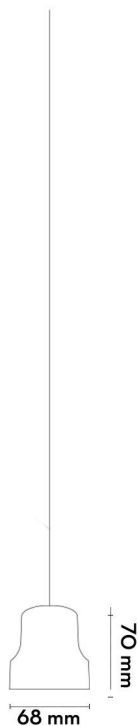

BULB

SOSPENSIONE

DESCRIZIONE: Sospensione in alluminio, attacco E27/GU10, lampadina inclusa.

DESCRIPTION: Aluminium suspension lamp, with E27/GU10 bulb included

DIMENSIONI:

DIMENSIONS:

FINITURE: Bianco, nero, giallo, blu, verde, grigio

FINISHES: White, black, yellow, blue, green, grey

**LAMPADINA:
BULB:**

Carbonfilament LED
E27 6W

Globo E27 - 14W
860lm - A

LED GU10

DASA

LIGHT YOUR LIFE