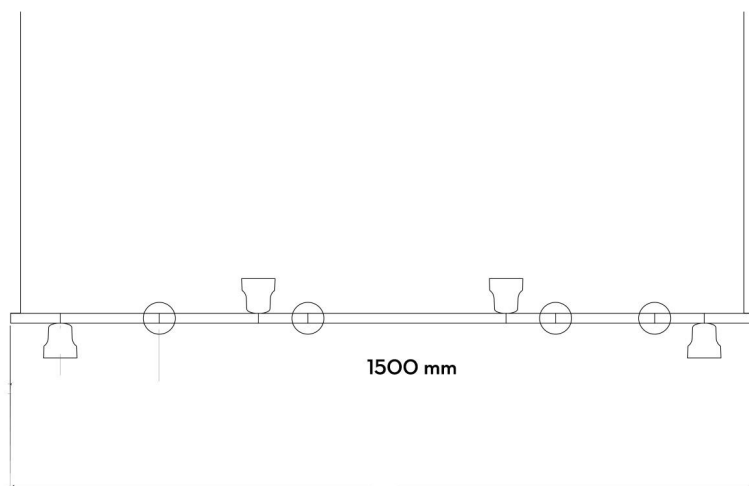

## SOSPENSIONE BARRA ORIZZONTALE

**DESCRIZIONE:** Sospensione in alluminio, attacco E27/GU10

**DESCRIPTION:** Aluminium suspension lamp, with E27/GU10

**DIMENSIONI:**

**DIMENSIONS:**

**FINITURE:** Bianco, nero, giallo, blu, verde, grigio