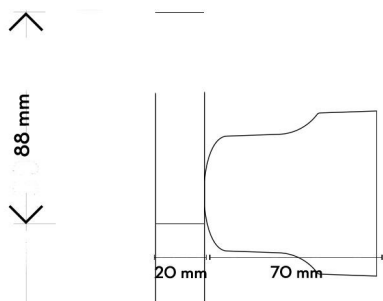

BULB

PARETE/SOFFITTO

DESCRIZIONE: Lampada da parete/soffitto in alluminio, attacco E27/GU10, lampadina inclusa.

DESCRIPTION: Aluminium wall/suspension lamp, with E27/GU10 bulb included

DIMENSIONI:

DIMENSIONS:

FINITURE: Bianco, nero, giallo, blu, verde, grigio

FINISHES: White, black, yellow, blue, green, grey

LAMPADINA:

BULB:

Carbonfilament LED
E27 6W

Globo E27 - 14W
860lm - A

LEDGU10

DASA

LIGHT YOUR LIFE