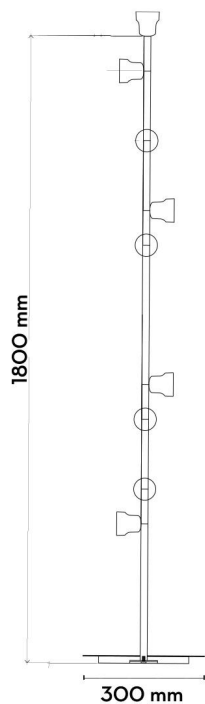

# BULB

DA TERRA

DESCRIZIONE: Lampada da terra in alluminio, attacco E27/GU10

DESCRIPTION: Aluminium floor lamp, with E27/GU10

DIMENSIONI:

DIMENSIONS:

FINITURE: Bianco, nero, giallo, blu, verde, grigio

FINISHES: White, black, yellow, blue, green, grey

## SOSPENSIONE BARRA ORIZZONTALE

**DESCRIZIONE:** Sospensione in alluminio, attacco E27/GU10

**DESCRIPTION:** Aluminium suspension lamp, with E27/GU10

**DIMENSIONI:**

**DIMENSIONS:**

**FINITURE:** Bianco, nero, giallo, blu, verde, grigio

## SOSPENSIONE BARRA VERTICALE

**DESCRIZIONE:** Sospensione in alluminio, attacco E27/GU10.

**DESCRIPTION:** Aluminium suspension lamp,

**DIMENSIONI:** E27/GU10

**DIMENSIONS:**

**FINITURE:** Bianco, nero, giallo, blu, verde, grigio