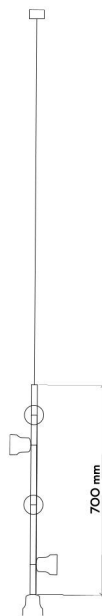

# BULB

DA TERRA

DESCRIZIONE: Lampada da terra in alluminio, attacco E27/GU10

DESCRIPTION: Aluminium floor lamp, with E27/GU10

DIMENSIONI:

DIMENSIONS:

FINITURE: Bianco, nero, giallo, blu, verde, grigio

FINISHES: White, black, yellow, blue, green, grey

## SOSPENSIONE BARRA ORIZZONTALE

**DESCRIZIONE:** Sospensione in alluminio, attacco E27/GU10

**DESCRIPTION:** Aluminium suspension lamp, with E27/GU10

**DIMENSIONI:**

**DIMENSIONS:**

**FINITURE:** Bianco, nero, giallo, blu, verde, grigio

## SOSPENSIONE BARRA VERTICALE

**DESCRIZIONE:** Sospensione in alluminio, attacco E27/GU10.

**DESCRIPTION:** Aluminium suspension lamp,

**DIMENSIONI:** E27/GU10

**DIMENSIONS:**

**FINITURE:** Bianco, nero, giallo, blu, verde, grigio