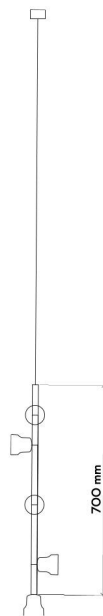

BULB

SOSPENSIONE BARRA ORIZZONTALE

DESCRIZIONE: Sospensione in alluminio, attacco E27/GU10

DESCRIPTION: Aluminium suspension lamp, with E27/GU10

DIMENSIONI:

DIMENSIONS:

FINITURE: Bianco, nero, giallo, blu, verde, grigio

FINISHES: White, black, yellow, blue, green, grey

**LAMPADINA:
BULB:**

 Carbonfilament LED
E27 6W

 Globo E27 - 14W
860lm - A

 LED GU10

DASA

LIGHT YOUR LIFE

BULB

SOSPENSIONE BARRA VERTICALE

DESCRIZIONE: Sospensione in alluminio, attacco E27/GU10.

DESCRIPTION: Aluminium suspension lamp,

DIMENSIONI: E27/GU10

DIMENSIONS:

FINITURE: Bianco, nero, giallo, blu, verde, grigio

SOSPENSIONE

DESCRIZIONE: Sospensione in alluminio, attacco E27/GU10, lampadina inclusa.

DESCRIPTION: Aluminium suspension lamp, with E27/GU10 bulb included

DIMENSIONI:

DIMENSIONS:

FINITURE: Bianco, nero, giallo, blu, verde, grigio