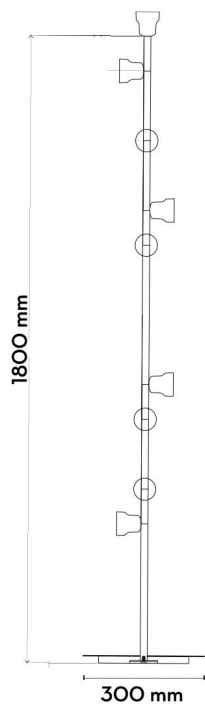

BULB

SOSPENSIONE BARRA ORIZZONTALE

DESCRIZIONE: Sospensione in alluminio, attacco E27/GU10

DESCRIPTION: Aluminium suspension lamp, with E27/GU10

DIMENSIONI:

DIMENSIONS:

FINITURE: Bianco, nero, giallo, blu, verde, grigio

SOSPENSIONE BARRA VERTICALE

DESCRIZIONE: Sospensione in alluminio, attacco E27/GU10.

DESCRIPTION: Aluminium suspension lamp,

DIMENSIONI: E27/GU10

DIMENSIONS:

FINITURE: Bianco, nero, giallo, blu, verde, grigio

PARETE/SOFFITTO

DESCRIZIONE: Lampada da parete/soffitto in alluminio, attacco E27/GU10, lampadina inclusa.

DESCRIPTION: Aluminium wall/suspension lamp, with E27/GU10 bulb included

DIMENSIONI:

DIMENSIONS:

FINITURE: Bianco, nero, giallo, blu, verde, grigio

BULB

DA TERRA

DESCRIZIONE: Lampada da terra in alluminio, attacco E27/GU10

DESCRIPTION: Aluminium floor lamp, with E27/GU10

DIMENSIONI:

DIMENSIONS:

FINITURE: Bianco, nero, giallo, blu, verde, grigio

FINISHES: White, black, yellow, blue, green, grey