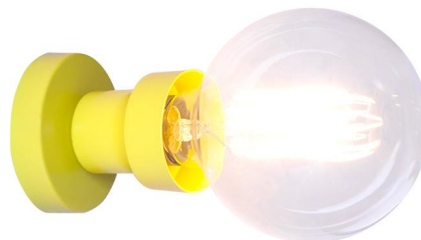

BULB

SOSPENSIONE BARRA ORIZZONTALE

DESCRIZIONE: Sospensione in alluminio, attacco E27/GU10

DESCRIPTION: Aluminium suspension lamp, with E27/GU10

DIMENSIONI:

DIMENSIONS:

FINITURE: Bianco, nero, giallo, blu, verde, grigio

SOSPENSIONE

DESCRIZIONE: Sospensione in alluminio, attacco E27/GU10, lampadina inclusa.

DESCRIPTION: Aluminium suspension lamp, with E27/GU10 bulb included

DIMENSIONI:

DIMENSIONS:

FINITURE: Bianco, nero, giallo, blu, verde, grigio

FINISHES: White, black, yellow, blue, green, grey

**LAMPADINA:
BULB:**

Carbonfilament LED
E27 6W

Globo E27 - 14W
860lm - A

LED GU10

DASA

LIGHT YOUR LIFE

BULB

PARETE/SOFFITTO

DESCRIZIONE: Lampada da parete/soffitto in alluminio, attacco E27/GU10, lampadina inclusa.

DESCRIPTION: Aluminium wall/suspension lamp, with E27/GU10 bulb included

DIMENSIONI:

DIMENSIONS:

FINITURE: Bianco, nero, giallo, blu, verde, grigio