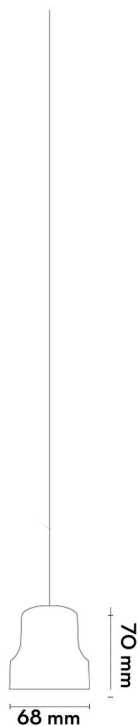

BULB

SOSPENSIONE BARRA ORIZZONTALE

DESCRIZIONE: Sospensione in alluminio, attacco E27/GU10

DESCRIPTION: Aluminium suspension lamp, with E27/GU10

DIMENSIONI:

DIMENSIONS:

FINITURE: Bianco, nero, giallo, blu, verde, grigio

SOSPENSIONE BARRA VERTICALE

DESCRIZIONE: Sospensione in alluminio, attacco E27/GU10.

DESCRIPTION: Aluminium suspension lamp,

DIMENSIONI: E27/GU10

DIMENSIONS:

FINITURE: Bianco, nero, giallo, blu, verde, grigio

SOSPENSIONE

DESCRIZIONE: Sospensione in alluminio, attacco E27/GU10, lampadina inclusa.

DESCRIPTION: Aluminium suspension lamp, with E27/GU10 bulb included

DIMENSIONI:

DIMENSIONS:

FINITURE: Bianco, nero, giallo, blu, verde, grigio