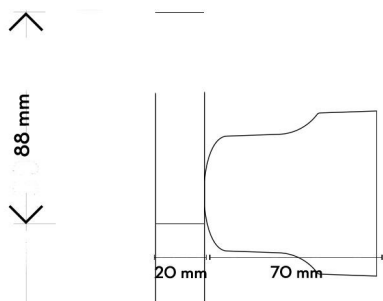

SOSPENSIONE

DESCRIZIONE: Sospensione in alluminio, attacco E27/GU10, lampadina inclusa.

DESCRIPTION: Aluminium suspension lamp, with E27/GU10 bulb included

DIMENSIONI:

DIMENSIONS:

FINITURE: Bianco, nero, giallo, blu, verde, grigio

PARETE/SOFFITTO

DESCRIZIONE: Lampada da parete/soffitto in alluminio, attacco E27/GU10, lampadina inclusa.

DESCRIPTION: Aluminium wall/suspension lamp, with E27/GU10 bulb included

DIMENSIONI:

DIMENSIONS:

FINITURE: Bianco, nero, giallo, blu, verde, grigio