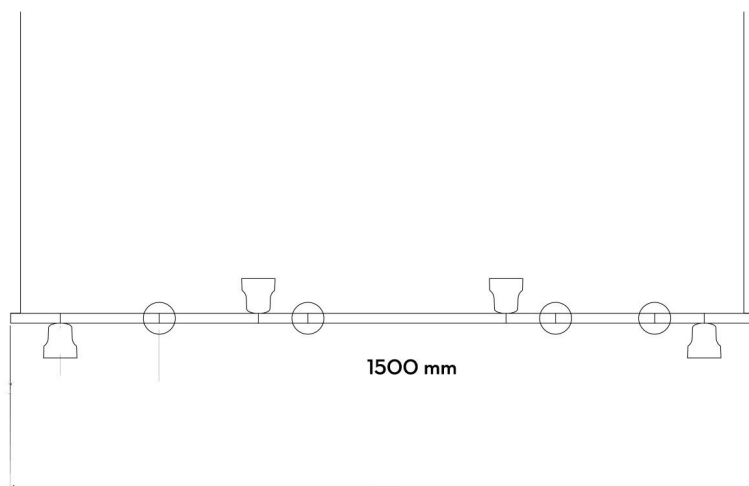

BULB

SOSPENSIONE BARRA ORIZZONTALE

DESCRIZIONE: Sospensione in alluminio, attacco E27/GU10

DESCRIPTION: Aluminium suspension lamp, with E27/GU10

DIMENSIONI:

DIMENSIONS:

FINITURE: Bianco, nero, giallo, blu, verde, grigio

SOSPENSIONE BARRA VERTICALE

DESCRIZIONE: Sospensione in alluminio, attacco E27/GU10.

DESCRIPTION: Aluminium suspension lamp,

DIMENSIONI: E27/GU10

DIMENSIONS:

FINITURE: Bianco, nero, giallo, blu, verde, grigio

SOSPENSIONE

DESCRIZIONE: Sospensione in alluminio, attacco E27/GU10, lampadina inclusa.

DESCRIPTION: Aluminium suspension lamp, with E27/GU10 bulb included

DIMENSIONI:

DIMENSIONS:

FINITURE: Bianco, nero, giallo, blu, verde, grigio

PARETE/SOFFITTO

DESCRIZIONE: Lampada da parete/soffitto in alluminio, attacco E27/GU10, lampadina inclusa.

DESCRIPTION: Aluminium wall/suspension lamp, with E27/GU10 bulb included

DIMENSIONI:

DIMENSIONS:

FINITURE: Bianco, nero, giallo, blu, verde, grigio