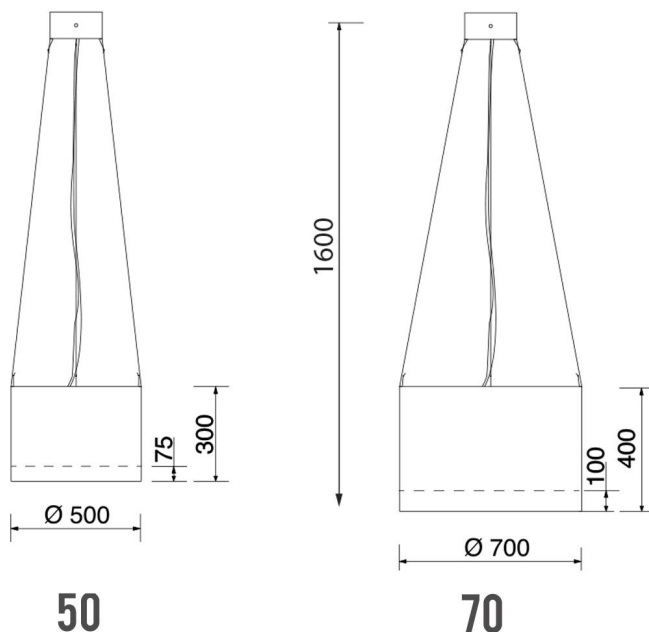

BETTA

50-70

DESCRIZIONE: Sospensione in ferro nero naturale cerato con schermo diffusore in polipropilene, tiranti in acciaio. Sorgente LED con driver integrato, disponibile dimmerabile DALI 

DESCRIPTION: Ceiling lamp in natural black iron waxed, with polypropylene diffuser screen. Led source with integrate driver, available DALI version  Not direct replace.

DIMENSIONI:
DIMENSIONS:

APPLICAZIONI: Adatto per l'illuminazione di ambienti commerciali e residenziali.
APPLICATIONS: Suitable for commercial and residential lighting.

Adatto per l'illuminazione di ambienti commerciali e residenziali.
Suitable for commercial and residential lighting.

FINITURE: Ferro naturale cerato, bianco opaco.

FINISHES: Natural iron waxed, matte white.

Caratteristiche tecniche/Technical data

Flux	2300lm/3300lm/4000lm
Kelvin	3000K/4000K
Int. protection	IP20
Energy efficiency	A++