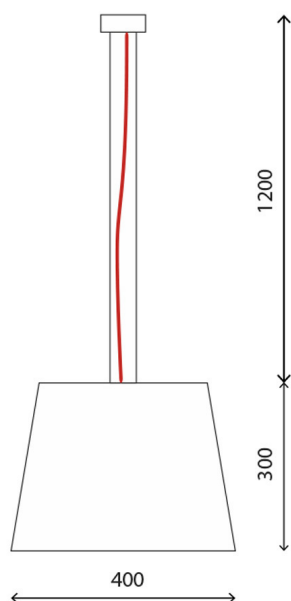

GINA

Realizzata in ferro nero naturale cerato a mano, equipaggiata con n. 2 lampade attacco E27.

Realized in black natural iron waxed by hand, n. 2 bulbs E27.

DIMENSIONI:

DIMENSIONS:

400 x 400 x H300 mm (cavo H1200)

FINITURE: Ferro naturale cerato.
Finiture speciali: a richiesta.

FINISHES: Natural iron waxed.
Special finishes: on request.

LAMPADINA:

BULB:

 Carbonfilament E27 40W - IP20 - D

 Carbonfilament E27 40W - IP20 - D