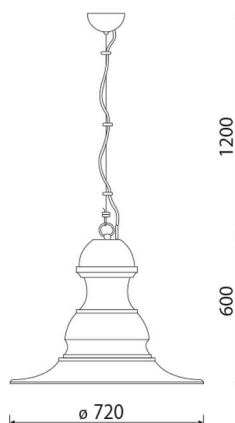

LISA

2000 - AL

DESCRIZIONE: Sospensione in alluminio, parabola riflettente tirante in acciaio. Sorgente LED con driver incorporato, disponibile dimmerabile, food,

Sospensione in alluminio, parabola riflettente tirante in acciaio. Sorgente LED 230V E27.

DESCRIPTION: Suspension in aluminium, high efficiency reflector, steel tie. LED source with driver on board, available dimm, food and

Suspension in aluminium, high efficiency reflector, steel tie. LED source, 230V E27.

DIMENSIONI:

DIMENSIONS:

2000

AL

APPLICAZIONI: Adatto per l'illuminazione di ambienti commerciali, showroom e uffici.

APPLICATIONS: Suitable for commercial lighting, showroom and office.

FINITURE: Alluminio naturale, nero, bianco.

FINISHES: Natural aluminum, black, white.

Caratteristiche tecniche LED
LED technical data

Max 1x15W LED IP 20

Flux	2300lm/3300lm/4000lm
Kelvin	3000K/4000K
Beam	120°
Int. protection	IP20
Energy efficiency	A++
CRI	85