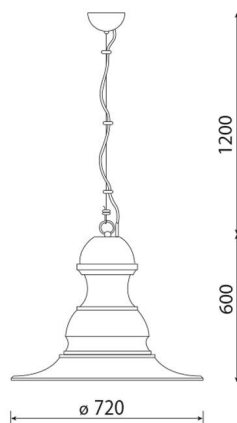

LISA

2000 - AL

DESCRIZIONE: Sospensione in alluminio, parabola riflettente tirante in acciaio. Sorgente LED con driver incorporato, disponibile dimmerabile, food,

Sospensione in alluminio, parabola riflettente tirante in acciaio. Sorgente LED 230V E27.

DESCRIPTION: Suspension in aluminium, high efficiency reflector, steel tie. LED source with driver on board, available dimm, food and

Suspension in aluminium, high efficiency reflector, steel tie. LED source, 230V E27.

DIMENSIONI:

DIMENSIONS:

2000

AL

APPLICAZIONI: Adatto per l'illuminazione di ambienti commerciali, showroom e uffici.

APPLICATIONS: Suitable for commercial lighting, showroom and office.

FINITURE: Alluminio naturale, nero, bianco.

FINISHES: Natural aluminum, black, white.

Caratteristiche tecniche LED
LED technical data

Max 1x15W LED IP 20

Flux	2300lm/3300lm/4000lm
Kelvin	3000K/4000K
Beam	120°
Int. protection	IP20
Energy efficiency	A++
CRI	85