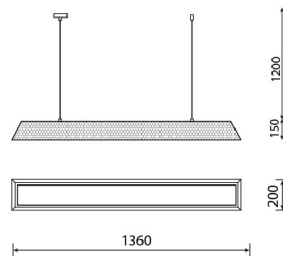

OPERA

LISCIA E FORATA - 136 - 176

DESCRIZIONE: Plafoniera in lamiera nera forata e liscia con 2 tubi LED T8 G13 inclusi

DESCRIPTION: Ceiling lamp in black natural iron, suitable for LED pipes T8 G13 enclose

DIMENSIONI:

DIMENSIONS:

APPLICAZIONI: Adatto per l'illuminazione di uffici, residenze private e spazi commerciali.

APPLICATIONS: Suitable for office, domestic and commercial locations.

FINITURE: Bianco opaco, ferro naturale cerato.