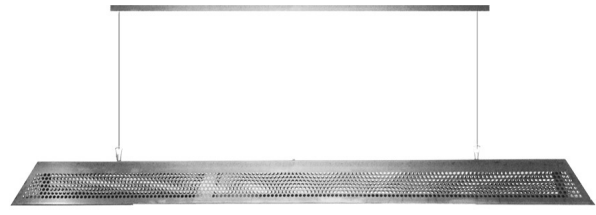

OPERA

LISCIA E FORATA - 136 - 176

DESCRIZIONE: Plafoniera in lamiera nera forata e liscia con 2 tubi LED T8 G13 inclusi

DESCRIPTION: Ceiling lamp in black natural iron, suitable for LED pipes T8 G13 enclose

DIMENSIONI:

DIMENSIONS:

APPLICAZIONI: Adatto per l'illuminazione di uffici, residenze private e spazi commerciali.

APPLICATIONS: Suitable for office, domestic and commercial locations.

FINITURE: Bianco opaco, ferro naturale cerato.

FINISHES: Matte white, natural iron waxed.

Adatto per l'illuminazione di uffici, residenze private e spazi commerciali.

Suitable for office, domestic and commercial locations.

Bianco opaco, ferro naturale cerato.

Matte white, natural iron waxed.

LAMPADINA:

BULB:

T8 2x20W LED G13
4000lm 3000k

T8 2x25W LED G13
5000lm 3000k