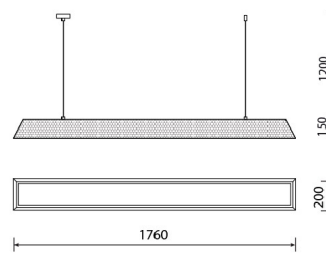

OPERA

LISCIA E FORATA - 136 - 176

DESCRIZIONE: Plafoniera in lamiera nera forata e liscia con 2 tubi LED T8 G13 inclusi

DESCRIPTION: Ceiling lamp in black natural iron, suitable for LED pipes T8 G13 enclose

DIMENSIONI:

DIMENSIONS:

APPLICAZIONI: Adatto per l'illuminazione di uffici, residenze private e spazi commerciali.

APPLICATIONS: Suitable for office, domestic and commercial locations.

FINITURE: Bianco opaco, ferro naturale cerato.