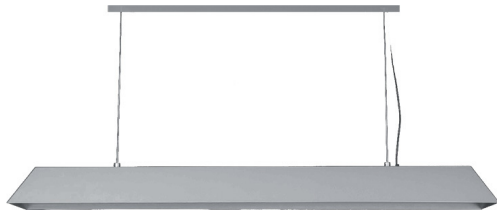

OPERA

LISCIA E FORATA - 136 - 176

DESCRIZIONE: Plafoniera in lamiera nera forata e liscia con 2 tubi LED T8 G13 inclusi

DESCRIPTION: Ceiling lamp in black natural iron, suitable for LED pipes T8 G13 enclose

DIMENSIONI:

DIMENSIONS:

APPLICAZIONI: Adatto per l'illuminazione di uffici, residenze private e spazi commerciali.

APPLICATIONS: Suitable for office, domestic and commercial locations.

FINITURE: Bianco opaco, ferro naturale cerato.

FINISHES: Matte white, natural iron waxed.

Adatto per l'illuminazione di uffici, residenze private e spazi commerciali.

Suitable for office, domestic and commercial locations.

Bianco opaco, ferro naturale cerato.

Matte white, natural iron waxed.

LAMPADINA:

BULB:

T8 2x20W LED G13
4000lm 3000k

T8 2x25W LED G13
5000lm 3000k