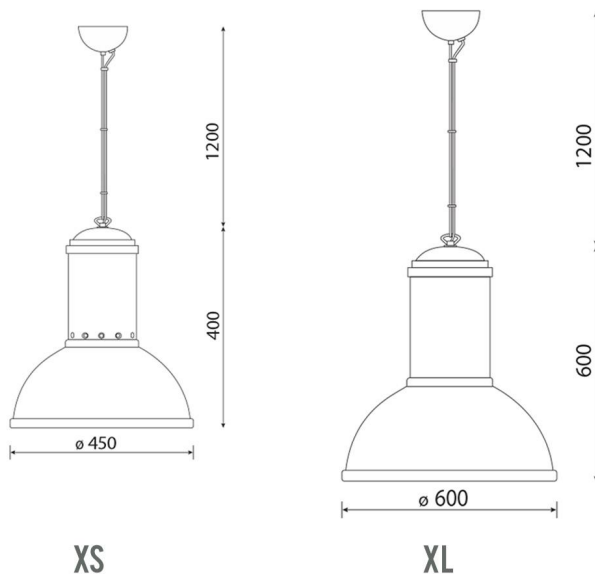

VITTORIA

XS - XL

DESCRIZIONE: Sospensione in alluminio, parabola riflettente tirante in acciaio. Sorgente LED con driver incorporato, disponibile dimmerabile, food,

Sospensione in alluminio, parabola riflettente tirante in acciaio. Sorgente LED 230V E27.

DIMENSIONI:

DIMENSIONS:

APPLICAZIONI: Adatto per l'illuminazione di ambienti commerciali, showroom e uffici.

APPLICATIONS: Suitable for commercial lighting, showroom and office.

FINITURE: Alluminio naturale, nero, bianco.

FINISHES: Natural aluminum, black, white.

Caratteristiche tecniche LED
LED technical data

Max 1x15W LED IP 20

| | |
|-------------------|----------------------|
| Flux | 2300lm/3300lm/4000lm |
| Kelvin | 3000K/4000K |
| Beam | 120° |
| Int. protection | IP20 |
| Energy efficiency | A++ |
| CRI | 85 |