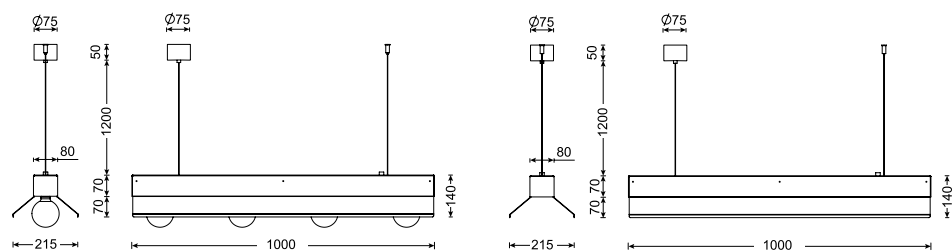

# METAL

**METAL B**

**DESCRIZIONE:** Sospensione in ferro naturale cerato e ottone. Completa di Globo LED.  
**DESCRIPTION:** Natural iron and brass pendant lamp.

**METAL LO**

**DESCRIZIONE:** Sospensione in ferro naturale cerato e ottone. . Completa di LED line.  
**DESCRIPTION:** Natural iron and brass pendant lamp.

**DIMENSIONI:**  
**DIMENSIONS:**

**FINITURE:** Ferro nero naturale cerato e ottone satinato, nero opaco, bianco opaco. Colori speciali a richiesta.

**FINISHES:** Natural waxed black iron and natural brass, matt black, matt white. On request: special colors.

Caratteristiche tecniche/Technical data

**LAMPADINA:**  Max 4x15W LED E27 IP20 class I

**LED LINE:**  
 Flux 4500lm (dimmerabile ~~WALL~~ on request)  
 Watt 29,7  
 Kelvin 3000K (4000k on request)  
 Int. protection IP20 - class I  
 Energy efficiency A++  
 CRI >92UGR