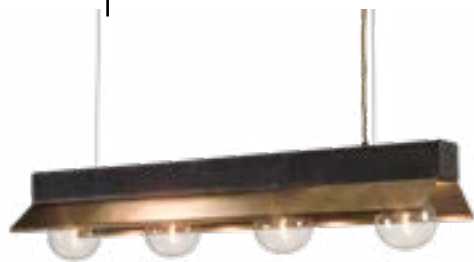

METAL

# METAL

**METAL B**

**DESCRIZIONE:** Sospensione in ferro naturale cerato e ottone. Completa di Globo LED.  
**DESCRIPTION:** Natural iron and brass pendant lamp.

**METAL LO**

**DESCRIZIONE:** Sospensione in ferro naturale cerato e ottone. . Completa di LED line.  
**DESCRIPTION:** Natural iron and brass pendant lamp.

**DIMENSIONI:**  
**DIMENSIONS:**

**FINITURE:** Ferro nero naturale cerato e ottone satinato, nero opaco, bianco opaco. Colori speciali a richiesta.

**FINISHES:** Natural waxed black iron and natural brass, matt black, matt white. On request: special colors.

**FINITURE:** Ferro nero naturale cerato e ottone satinato, nero opaco, bianco opaco. Colori speciali a richiesta.

**FINISHES:** Natural waxed black iron and natural brass, matt black, matt white. On request: special colors.