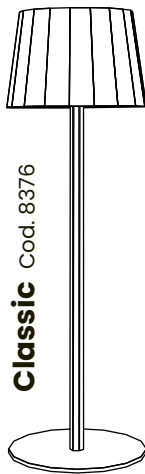

*Wilmà*® **Mini**

Non lasciarti ingannare dalle dimensioni: **Wilmà Mini** è il compagno perfetto per portare la luce giusta ovunque tu vada.

Alta appena 20 cm, si adatta a ogni estetica e ogni spazio, conferendo un tocco di modernità e stile, sia posizionata su un tavolo da lavoro o utilizzata come punto di luce suggestivo nelle serate rilassanti.

# Cinque modelli e nove colori.

**Mini** Cod.9080

**studio** Cod.9082

**Classic** Cod. 8376

**Rainbow** Cod.9083

**Floor** Cod.8523

## Wilmà Classic

*cod. 8376*

- On/Off Touch + Dimmer
- Led 52 pz - Potenza 3.5 w
- Luce calda 2900 k - 230 lm
- Ferro e alluminio
- H 38 cm - Ø 11,5 cm