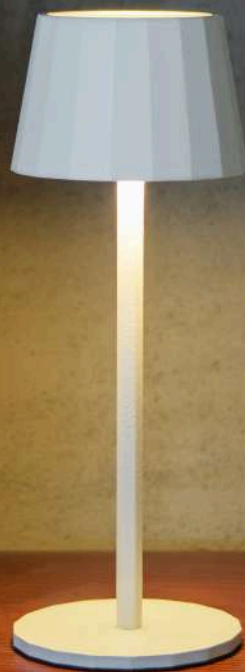

*Wilmà*® **Mini**

Non lasciarti ingannare dalle dimensioni: **Wilmà Mini** è il compagno perfetto per portare la luce giusta ovunque tu vada.

Alta appena 20 cm, si adatta a ogni estetica e ogni spazio, conferendo un tocco di modernità e stile, sia posizionata su un tavolo da lavoro o utilizzata come punto di luce suggestivo nelle serate rilassanti.