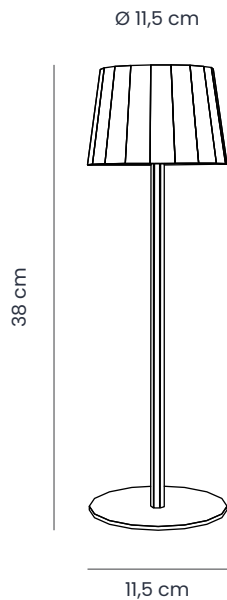

Wilmà Classic

cod. 8376

- On/Off Touch + Dimmer
- Led 52 pz - Potenza 3.5 w
- Luce calda 2900 k - 230 lm
- Ferro e alluminio
- H 38 cm - Ø 11,5 cm