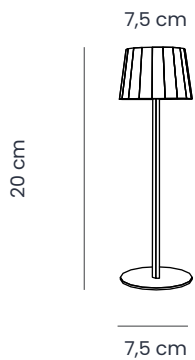

Wilmà Mini

cod. 9080

- On/Off Touch + Dimmer
- Led 10 pz - Potenza 2 w
- Luce calda 2900 k - 120 lm
- Ferro e alluminio
- H 20 cm - Ø 7,5 cm