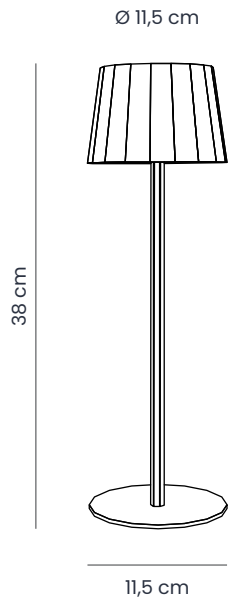

Wilmà Rainbow

cod. 9083

- On/Off Touch + Dimmer
- RGB Led 20 pz - Potenza 3.5 w
- Luce calda 2900 k - 200 lm
- Ferro e alluminio
- H 38 cm - Ø 11,5 cm