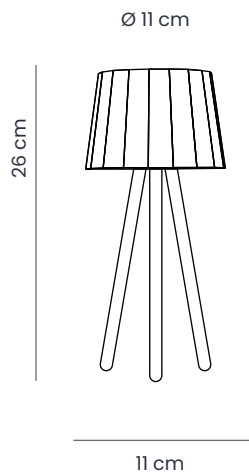

*Wilmà*® **Mini**

Non lasciarti ingannare dalle dimensioni: **Wilmà Mini** è il compagno perfetto per portare la luce giusta ovunque tu vada.

Alta appena 20 cm, si adatta a ogni estetica e ogni spazio, conferendo un tocco di modernità e stile, sia posizionata su un tavolo da lavoro o utilizzata come punto di luce suggestivo nelle serate rilassanti.

## Wilmà Rainbow

*cod. 9083*

- On/Off Touch + Dimmer
- RGB Led 20 pz - Potenza 3.5 w
- Luce calda 2900 k - 200 lm
- Ferro e alluminio
- H 38 cm - Ø 11,5 cm

## Wilmà Mini

*cod. 9080*

- On/Off Touch + Dimmer
- Led 10 pz - Potenza 2 w
- Luce calda 2900 k - 120 lm
- Ferro e alluminio
- H 20 cm - Ø 7,5 cm