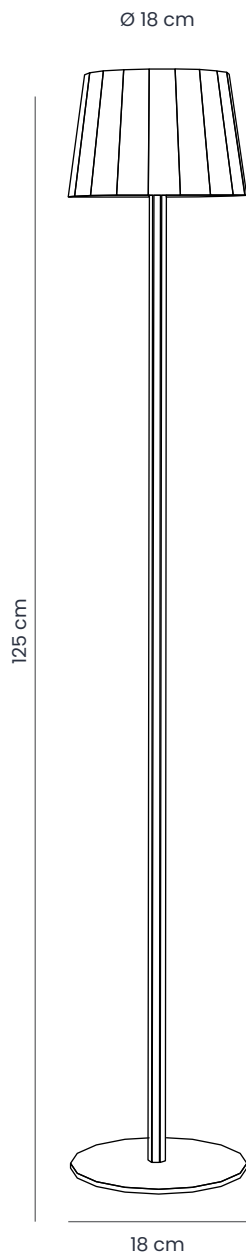

Wilmà Floor

cod. 8523

On/Off Touch + Dimmer

- Led 50 pz - Potenza 7 w
- Luce calda 2900 k - 450 lm
- Ferro e alluminio
- H 125 cm - Ø 18 cm

● Bianco

● Nero

● Corten